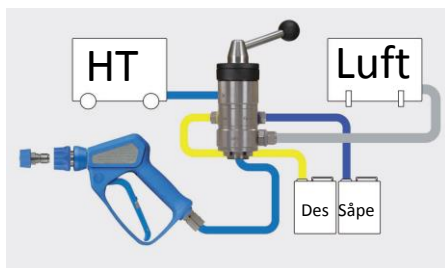

Easyfoam ST - 164

Varenummer: Kontakt oss

Kombinert lav- og høytrykk injektor for skum og desinfeksjon i rustfritt stål med bypass som kan brukes fra 5-350 bar. Injektoren kan være permanent montert og man kan skifte fra ren skylling/ høytrykksvasking til kjemipåføring uten å regulere trykk. Får å fremstille skum skal denne injektoren kobles til med kompressorluft samt at det er påkrevd med skumlanse. Injektoren ST-164 er spesielt designet til små og mellomstore applikasjoner. Med bare et vanntilgangstrykk på 5 bar og nødvendig lufttrykk, så genererer injektoren et fremragende skum. ST-164 oppfyller krav i alle anvendelsesområder i den profesjonelle rengjøringsindustrien. Doseringen justeres med ST-161 doseringsventil fra 0,5 – 1,5mm. ST-164 kan leveres i 14 forskjellige varianter med gjennomstrømningsdyser fra 1,3 – 2,8mm. Vannmengde og vanntrykk avgjør riktig dysevalg. . Max 350 bar / 100 °C . Slangetilkobling luft og kjemi er 9mm. Tilkobling inn og ut er ½" BSP. Best resultat oppnås med maks 20 meter slange. Min. 5-6 bar – 4 ltr/min. Max 350 bar – 80 ltr/ min. Max 100 °C .