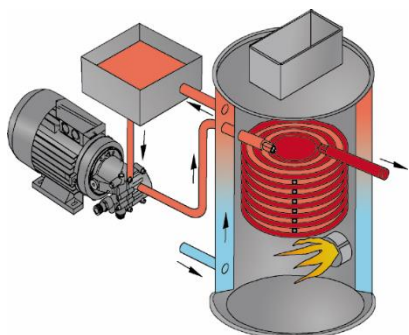

Aquaboss stasjonære varmtvannsanlegg Gass oppvarming

Aquaboss gassdrevne varmtvannsvaskere leveres og bygges etter kundens ønsker til

- Ønskede utvendig mål,
- Vannmengdekapasitet pr. bruker ltr/timen,
- Pumpetrykk (driftstrykk)
- Ønsket oppnåelig temperatur under drift
- Antall brukere samtidig i et stasjonær røranlegg.

Vi bruker kun de velkjente gassbrennerne fra TEHA i Tyskland. Meget effektive og pålitelige gassbrenner av svært høy kvalitet. Vi bygger kundetilpassede løsninger som passer hver enkelt kunde hos vår produsent i Danmark, www.aquila.dk. Vår produsent skreddersyr løsninger med motortype, pumpetype og antall gassbrennere som blir CE merket og typegodkjent.

Aquaboss gassbrennere kan leveres separat for å koble til høytrykksvaskere som kunder har allerede. Mulighet for PLC styring, fjernstyringssystem, mynt- og pollettautomater, RFid styring etc.

Gassoppvarming blir primært i bruk hos bedrifter som tenker moderne energi og ønsker redusert sotalt/ Co² utslipp.
Kontakt oss for diskusjon løsninger.