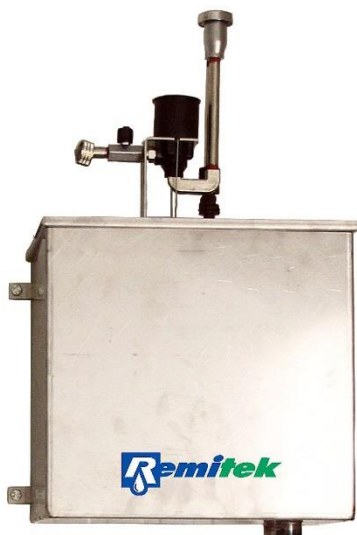

Blandetank RF 30 ltr

Varenummer: SM7000

Remi blandetank i rustfritt stål med lokk for beskyttelse mot skitt og 4

festeører for montering til vegg. Lokk har hull tilpasset for feste av hydro-

minder injektorer. Under tank er 2 uttak hvor den ene har dimensjon med 3/4"

innvendig BSP gjenger og den andre i 1/2". Hydro-minder injektor er ikke

inkludert i varenummer til blandetank og må bestilles separat.