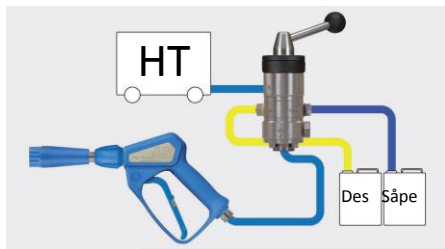

Best resultat oppnår med maks 20 meter slange.

Min. 5-6 bar – 4 ltr/min. Max 350 bar – 80 ltr/ min. Max 100 °C

Skuminjektorer

Easyfoam ST - 163

Varenummer: kontakt oss

Høytrykk injektor for skum og desinfeksjon i rustfritt stål med bypass som kan brukes fra 80-350 bar. Injektoren kan være permanent montert og man kan skifte fra ren skylling/ høytrykksvasking til kjemipåføring uten å regulere trykk. Får å fremstille skum er det påkrevd med skumlanse med luftinjektor. ST-164 er spesielt designet til små og mellomstore applikasjoner og de som ikke har trykkluft. Doseringen justeres med ST-161 doseringsventil fra 0,5 – 1,5mm. ST-163 kan leveres i 14 forskjellige varianter med gjennomstrømningsdyser fra 1,3 – 2,8mm. Vannmengde og vanntrykk avgjør riktig dysevalg. . Slangetilkobling kjemi er 9mm. Tilkobling inn og ut er ½" BSP. Best resultat oppnås med maks 20 meter slange. Min. 80 bar – 6 ltr/min. Max 350 bar – 80 ltr/ min. Max 100 °C .