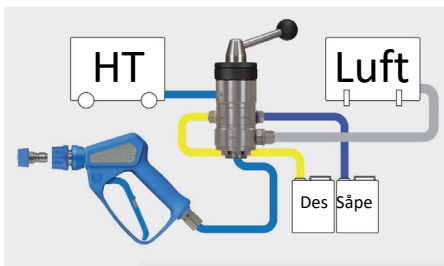

Skuminjektorer

Easyfoam ST -164

Varenummer: kontakt oss

Høytrykk injektor for skum og desinfeksjon i rustfritt stål med bypass som kan brukes fra 80-350 bar. Injektoren kan være permanent montert og man kan skifte fra ren skylling/ høytrykksvasking til kjemipåføring uten å regulere trykk. Får å fremstille skum er det påkrevd med skumlanse med luftinjektor. ST-164 er spesielt designet til små og mellomstore applikasjoner og de som ikke har trykkluft. Doseringen justeres med en av de 8 dyseinnsatsene som følger med i forsendelsen. kjemidysestørrelsene er fra 0,5 – 1,5 mm. ST-164 kan leveres i 15 forskjellige varianter med gjennomstrømningsdyse for vannmengden fra 1,2 – 2,8mm. Slangetilkobling luft og kjemi 9mm. Tilkobling inn og ut er ½" BSP. Best resultat oppnås med maks 20 meter slange. Min. 80 bar – 6 ltr/min. Max 350 bar – 80 ltr/ min. Max 100 °C .

Easyfoam ST -164

Varenummer: Kontakt oss

Kombinert lav- og høytrykk injektor for skum og desinfeksjon i rustfritt stål med bypass som kan brukes fra 5-350 bar. Injektoren kan være permanent montert og man kan skifte fra ren skylling/ høytrykksvasking til kjemipåføring uten å regulere trykk. Får å fremstille skum skal denne injektoren kobles til med kompressorluft samt at det er påkrevd med skumlanse. Injektoren ST-164 er spesielt designet til små og mellomstore applikasjoner. Med bare et vanntilgangstrykk på 5 bar og nødvendig lufttrykk, så genererer injektoren et fremragende skum. ST-164 oppfyller krav i alle anvendelsesområder i den profesjonelle rengjøringsindustrien. Doseringen justeres med en av de 8 dyseinnsatsene som følger med i forsendelsen. kjemidysestørrelsene er fra 0,5 – 1,5 mm. ST-168 kan leveres i 15 forskjellige varianter med gjennomstrømningsdyse for vannmengden fra 1,2 – 2,8mm. Max 350 bar / 100 °C . Slangetilkobling luft og kjemi 9mm. Tilkobling inn og ut er ½" BSP. Best resultat oppnår med maks 20 meter slange. Min. 5-6 bar – 4 ltr/min. Max 350 bar – 80 ltr/ min. Max 100 °C .