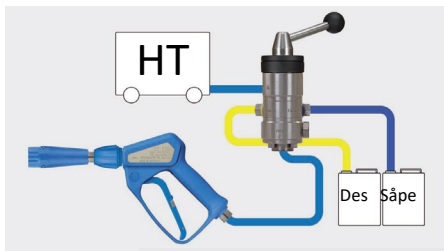

Easyfoam ST -168

Varenummer: Kontakt oss

Kombinert lav- og høytrykk skuminjektor i rustfritt stål med bypass som kan brukes fra 5-350 bar. Injektoren kan være permanent montert og man kan skifte fra ren skylling/ høytrykksvasking til kjemipåføring uten å regulere trykk. Får å fremstille skum skal denne injektoren kobles til med kompressorluft samt at det er påkrevd med skumlanse. Injektoren ST-168 er spesielt designet til små og mellomstore applikasjoner. Med bare et vanntilgangstrykk på 5 bar og nødvendig lufttrykk, så genererer injektoren et fremragende skum. ST-168 oppfyller krav i alle anvendelsesområder i den profesjonelle rengjøringsindustrien. Doseringen justeres med en av de 8 dyseinnsatsene som følger med i forsendelsen. kjemidysestørrelsene er fra 0,5 – 1,5 mm. ST-168 kan leveres i 15 forskjellige varianter med gjennomstrømningsdyse for vannmengden fra 1,2 – 2,8mm. Max 350 bar / 100 °C . Slangetilkobling luft og kjemi 9mm. Tilkobling inn og ut er ½" BSP. Best resultat oppnås med maks 20 meter slange. Min. 5-6 bar – 4 ltr/min. Max 350 bar – 80 ltr/ min. Max 100 °C .

Skuminjektorer

Easyfoam ST -164

Varenummer: kontakt oss

Høytrykk injektor for skum og desinfeksjon i rustfritt stål med bypass som kan brukes fra 80-350 bar. Injektoren kan være permanent montert og man kan skifte fra ren skylling/ høytrykksvasking til kjemipåføring uten å regulere trykk. Får å fremstille skum er det påkrevd med skumlanse med luftinjektor. ST-164 er spesielt designet til små og mellomstore applikasjoner og de som ikke har trykkluft. Doseringen justeres med en av de 8 dyseinnsatsene som følger med i forsendelsen. kjemidysestørrelsene er fra 0,5 – 1,5 mm. ST-164 kan leveres i 15 forskjellige varianter med gjennomstrømningsdyse for vannmengden fra 1,2 – 2,8mm. Slangetilkobling luft og kjemi 9mm. Tilkobling inn og ut er ½" BSP. Best resultat oppnås med maks 20 meter slange. Min. 80 bar – 6 ltr/min. Max 350 bar – 80 ltr/ min. Max 100 °C .