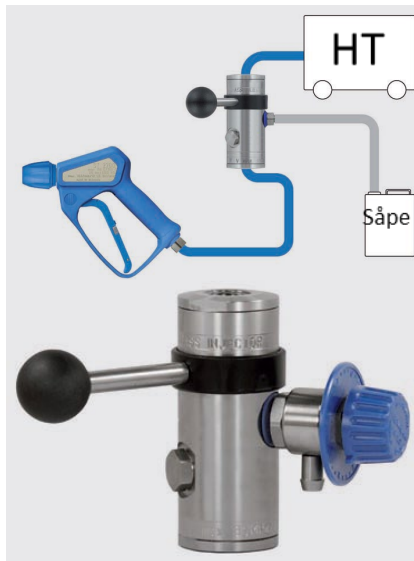

Hydro-minder 511 **Varenummer: HS511**

Hydro-minder 511 injektor er beregnet for blanding av kjemikalier i tank. Brukes i forbindelse med pumper slik at pumpen alltid har riktig blandingsforhold når den suger. Blandingsforhold kan justeres mellom 1:4 – 1:256 ved å bytte til forskjellige fargede dyser som følger med. Vanntrykket kan stenges med egen kulekran. Tåler de fleste kjemikalier bortsett fra sterke syrer. Blander 22 ltr. minuttet. Godt egnet til steder med mange brukere eller rask fylling av større mengder.

Hydro-minder SP7172 **Varenummer: ACP062300**

Hydro-minder SP7172 Twin injektor er beregnet for blanding i tank med 2 komponent produkter eller hvor man ønsker å tilsette skumforsterker til et vaskemiddel. Brukes i forbindelse med pumper slik at pumpen alltid har riktig blandingsforhold når den suger. Blandingsforhold kan justeres mellom 1:1 – 1:256 ved å bytte til forskjellige fargede dyser som følger med. Vanntrykket kan stenges med egen kulekran. Blander 14 ltr. minuttet.

Skuminjektorer

Easyfoam ST -167

Varenummer: kontakt oss

Høytrykk Skuminjektor i rustfritt stål med bypass som kan brukes fra 80-350 bar. Injektoren kan være permanent montert og man kan skifte fra ren skylling/ høytrykksvasking til kjemipåføring uten å regulere trykk. Får å fremstille skum er det påkrevd med skumlanse med luftinjektor. ST-167 er spesielt designet til små og mellomstore applikasjoner og de som ikke har trykkluft. Doseringen justeres med en av de 8 dyseinnsatsene som følger med i forsendelsen. kjemidysestørrelsene er fra 0,5 – 1,5 mm. ST-167 kan leveres i 15 forskjellige varianter med gjennomstrømningsdyse for vannmengden fra 1,2 – 2,8mm. Slangetilkobling luft og kjemi 9mm. Tilkobling inn og ut er ½" BSP. Best resultat oppnås med maks 20 meter slange. Min. 80 bar – 6 ltr/min. Max 350 bar – 80 ltr/ min. Max 100 °C .