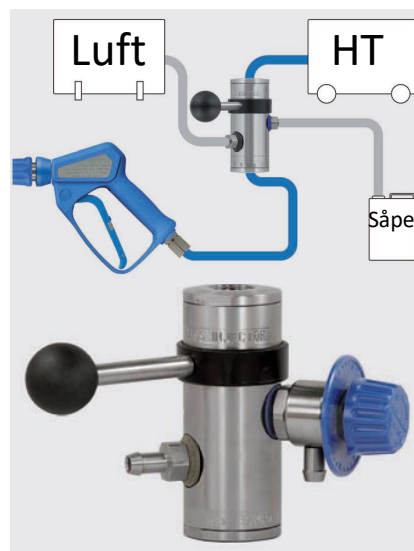

Hydro-minder SP7172 **Varenummer: ACP062300**

Hydro-minder SP7172 Twin injektor er beregnet for blanding i tank med 2 komponent produkter eller hvor man ønsker å tilsette skumforsterker til et vaskemiddel. Brukes i forbindelse med pumper slik at pumpen alltid har riktig blandingsforhold når den suger. Blandingsforhold kan justeres mellom 1:1 – 1:256 ved å bytte til forskjellige fargede dyser som følger med. Vanntrykket kan stenges med egen kulekran. Blander 14 ltr. minuttet.

Skuminjektorer

Easyfoam ST -167

Varenummer: kontakt oss

Høytrykk Skuminjektor i rustfritt stål med bypass som kan brukes fra 80-350 bar. Injektoren kan være permanent montert og man kan skifte fra ren skylling/ høytrykksvasking til kjemipåføring uten å regulere trykk. Får å fremstille skum er det påkrevd med skumlanse med luftinjektor. ST-167 er spesielt designet til små og mellomstore applikasjoner og de som ikke har trykkluft. Doseringen justeres med en av de 8 dyseinnsatsene som følger med i forsendelsen. kjemidysestørrelsene er fra 0,5 – 1,5 mm. ST-167 kan leveres i 15 forskjellige varianter med gjennomstrømningsdyse for vannmengden fra 1,2 – 2,8mm. Slangetilkobling luft og kjemi 9mm. Tilkobling inn og ut er ½" BSP. Best resultat oppnås med maks 20 meter slange. Min. 80 bar – 6 ltr/min. Max 350 bar – 80 ltr/ min. Max 100 °C .