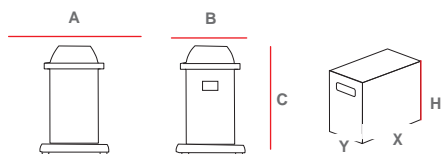

MAXIM – VANN/STØVSUGER – 1 MOTORS TIL PROFESJONELL BRUK

SINGLE-MOTOR WET & DRY VACUUM CLEANERS FOR PROFESSIONAL USE

VEKT OG STØRRELSE MASKIN WEIGHTS AND DIMENSIONS MACHINE					ESKE PACKAGING			
MOD	A	B	C	Vekt	X	Y	H	Totalvekt
	[mm]	[mm]	[mm]	[kg]	[mm]	[mm]	[mm]	[kg]
MAXIM 15 DRY	385	385	520	8,2	395	395	520	9,4
MAXIM 15	385	385	520	8,2	395	395	520	9,4
MAXIM 25	385	385	620	8,7	395	395	640	9,9

		MAXIM 15 DRY	MAXIM 15	MAXIM 25
Bestillingsnummer - code		008.330	008.357	008.331
Bestillingsvare / Lagervare		Bestillingsvare	lagervare	Bestillingsvare
Effekt - power	[W]	1.200	1.200	1.200
Strømbehov - power supply	[V - fas- Hz]	230-1-50/60	230-1-50/60	230-1-50/60
Motor type - motor type		TF	BP	BP
Sugeevne (mm vannsøyle) - waterlift	[mm H₂O]	2.200	2.200	2.200
Luftmengde - airflow	[m³/J]	198	198	198
Tankvolum i ltr. - tank volume in liters	[l]	15	15	25
Tank materiale - tank material		PP	PP	PP
Tilbehørs sett - attachments kit	[mm]	36 dry	36 wd	36 wd

PP = Polypropylen - polypropylene

TF = 2-trinns med direkte kjøling - 2-stage with direct cooling

BP = 2-trinns med bypass kjøling - 2-stage with bypass cooling